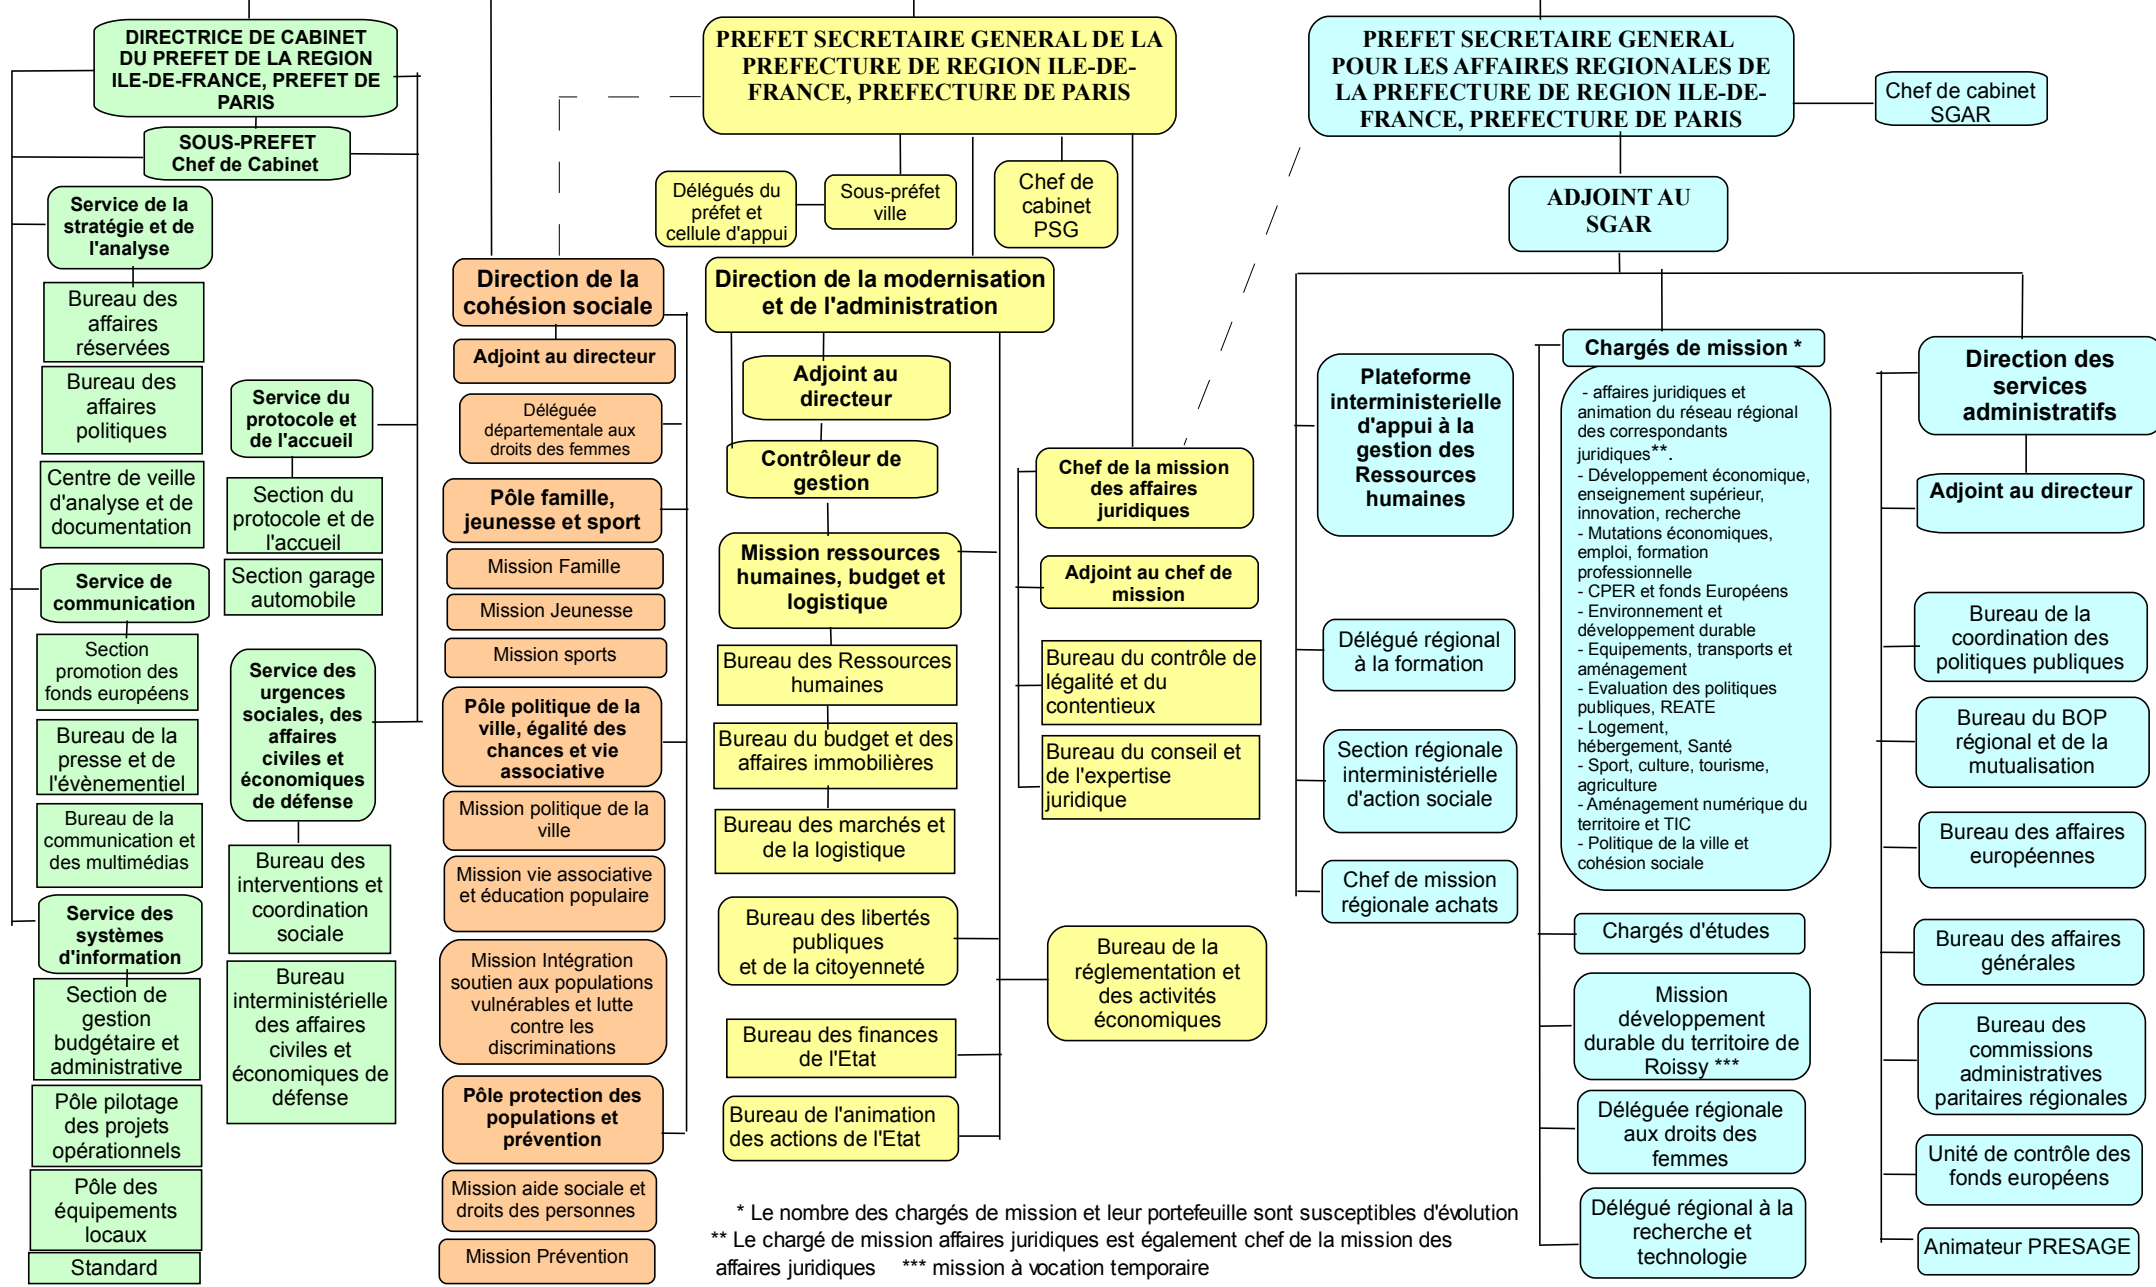

**PREFET DE LA REGION ILE-DE-FRANCE
PREFET DE PARIS**

* Le nombre des chargés de mission et leur portefeuille sont susceptibles d'évolution
 ** Le chargé de mission affaires juridiques est également chef de la mission des affaires juridiques
 *** mission à vocation temporaire